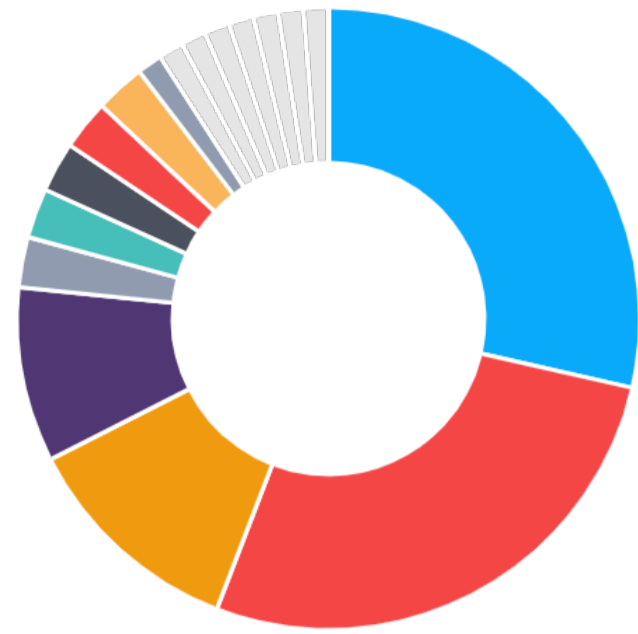

Volby do rady sekce Ženy v chirurgii ČCHS ČLS JEP

Option	Votes	
■ MUDr. Barbora East, Ph.D., FEBS	29%	(22)
■ MUDr. Monika Švorcová, MBA	27%	(21)
■ MUDr. Barbora Jíšová	12%	(9)
■ MUDr. Dana Sochorová	9%	(7)
■ MUDr. Johana Zárubová	3%	(2)
■ MUDr. Zuzana Laššáková	3%	(2)
■ MUDr. Katherine Vomáčková, Ph.D., BSc.	3%	(2)
■ MUDr. et Bc. Aneta Tremerová	3%	(2)
■ MUDr. Zuzana Musilová	3%	(2)
■ MUDr. Michaela Bártová	1%	(1)
■ MUDr. Elena Ondrušková	1%	(1)
■ MUDr. Veronika Soukupová	1%	(1)
■ MUDr. Klára Novotná Tomanová	1%	(1)
■ MUDr. Barbora Marešová	1%	(1)
■ MUDr. Martina Šimbera	1%	(1)
■ MUDr. Monika Hrabalová, Ph.D.	1%	(1)
■ MUDr. Helena Šmejkalová, MHA	1%	(1)
■ MUDr. Klára Svobodová	0%	(0)
■ MUDr. Kateřina Stehlíková	0%	(0)
■ MUDr. Denisa Rampiro Viznerová	0%	(0)
MUDr. Renata Šípková	0%	(0)
MUDr. Anna Stefanovičová	0%	(0)
MUDr. Markéta Vaculová	0%	(0)
MUDr. Simona Vaňková	0%	(0)
MUDr. Tereza Venclová	0%	(0)
MUDr. Petra Sláviková	0%	(0)
MUDr. Jana Siváková	0%	(0)
MUDr. Zuzana Adámková	0%	(0)
MUDr. Jana Pometlová	0%	(0)
MUDr. Nikola Kadlecová	0%	(0)
MUDr. Monika Bilošová	0%	(0)
MUDr. Markéta Bocková	0%	(0)
MUDr. Radka Ducháčková	0%	(0)
MUDr. Anna Holáňová	0%	(0)
MUDr. Lenka Holečková	0%	(0)
MUDr. Ivana Chadimová	0%	(0)

MD5 Hash: b67247978a9b8d36c187150ca2390309 [Validate](#)

▲

Copyright © 2024 Election Runner | [Terms of Service](#) | [Privacy Policy](#)